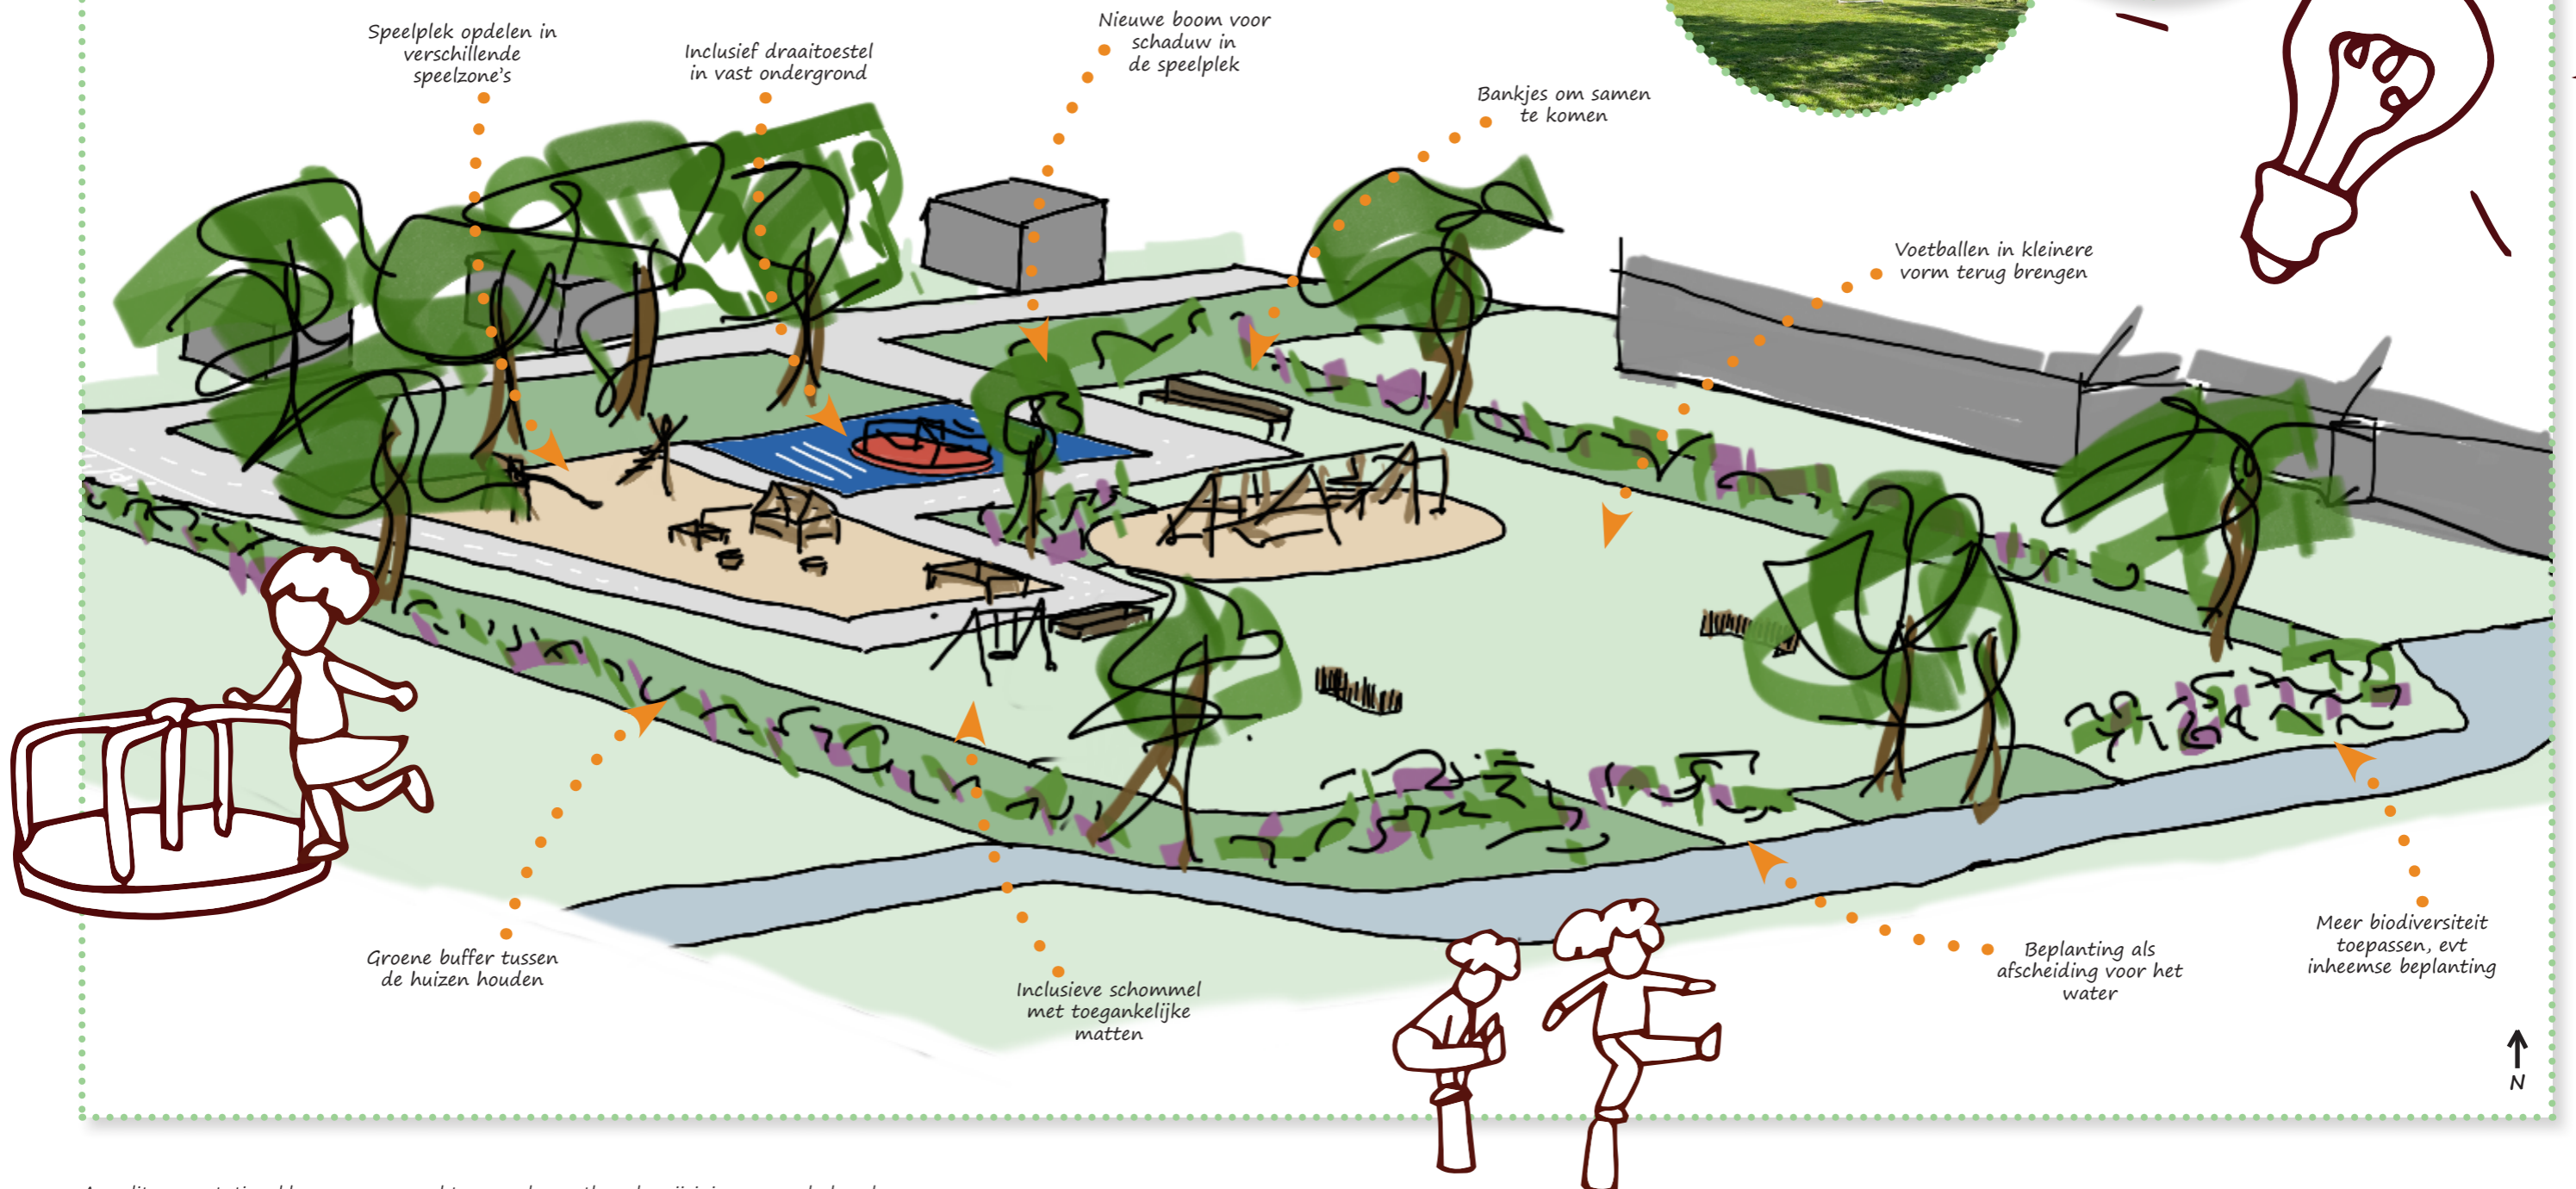

## Schetsontwerp nieuwe speelplek Mijdrecht!

Bij het maken van het ontwerp hebben we goed geluisterd naar ouders, kinderen en buurtbewoners. Zij gaven aan dat de huidige speelplekken vaak te klein, saai of onveilig zijn. Daarom komt er nu één grote speelplek, met meer variatie en uitdagende toestellen voor verschillende leeftijden. Denk aan klimtoestellen, ruimte om te rennen en een sportveldje.

We hebben ook goed gelet op veiligheid: de plek ligt ver van druk verkeer, is overzichtelijk en heeft goede verlichting. Zo kunnen kinderen veiliger buitenspelen. Er komen bankjes en picknicktafels, zodat ouders kunnen blijven en mensen elkaar kunnen ontmoeten. We gebruiken sterke, duurzame materialen die makkelijk schoon te houden zijn. Dit ontwerp is gemaakt samen met de buurt, en zorgt ervoor dat buiten spelen leuker, veiliger en gezelliger wordt voor iedereen.

1 Ref. Samen spelen op een groot toestel

Ontwerp - Buurmeesterstraat, Mijdrecht

ADVIES • ONTWERP • INSPECTIE • CURSUS

6 Ref. Samen spelen aan de speeltafel

7 Ref. Speelhuis

8 Ref. Biodiversiteit

2 Samen sporten op het veld

3 Ref. Verkeersplein

4 Ref. Doeltjes

5 Ref. Inclusief Draaitoestel

bepanting	kunstgras	valzand
bebouwing	looppad	gras

9 Ref. Nestschommel

10 Ref. Mini glijbaan