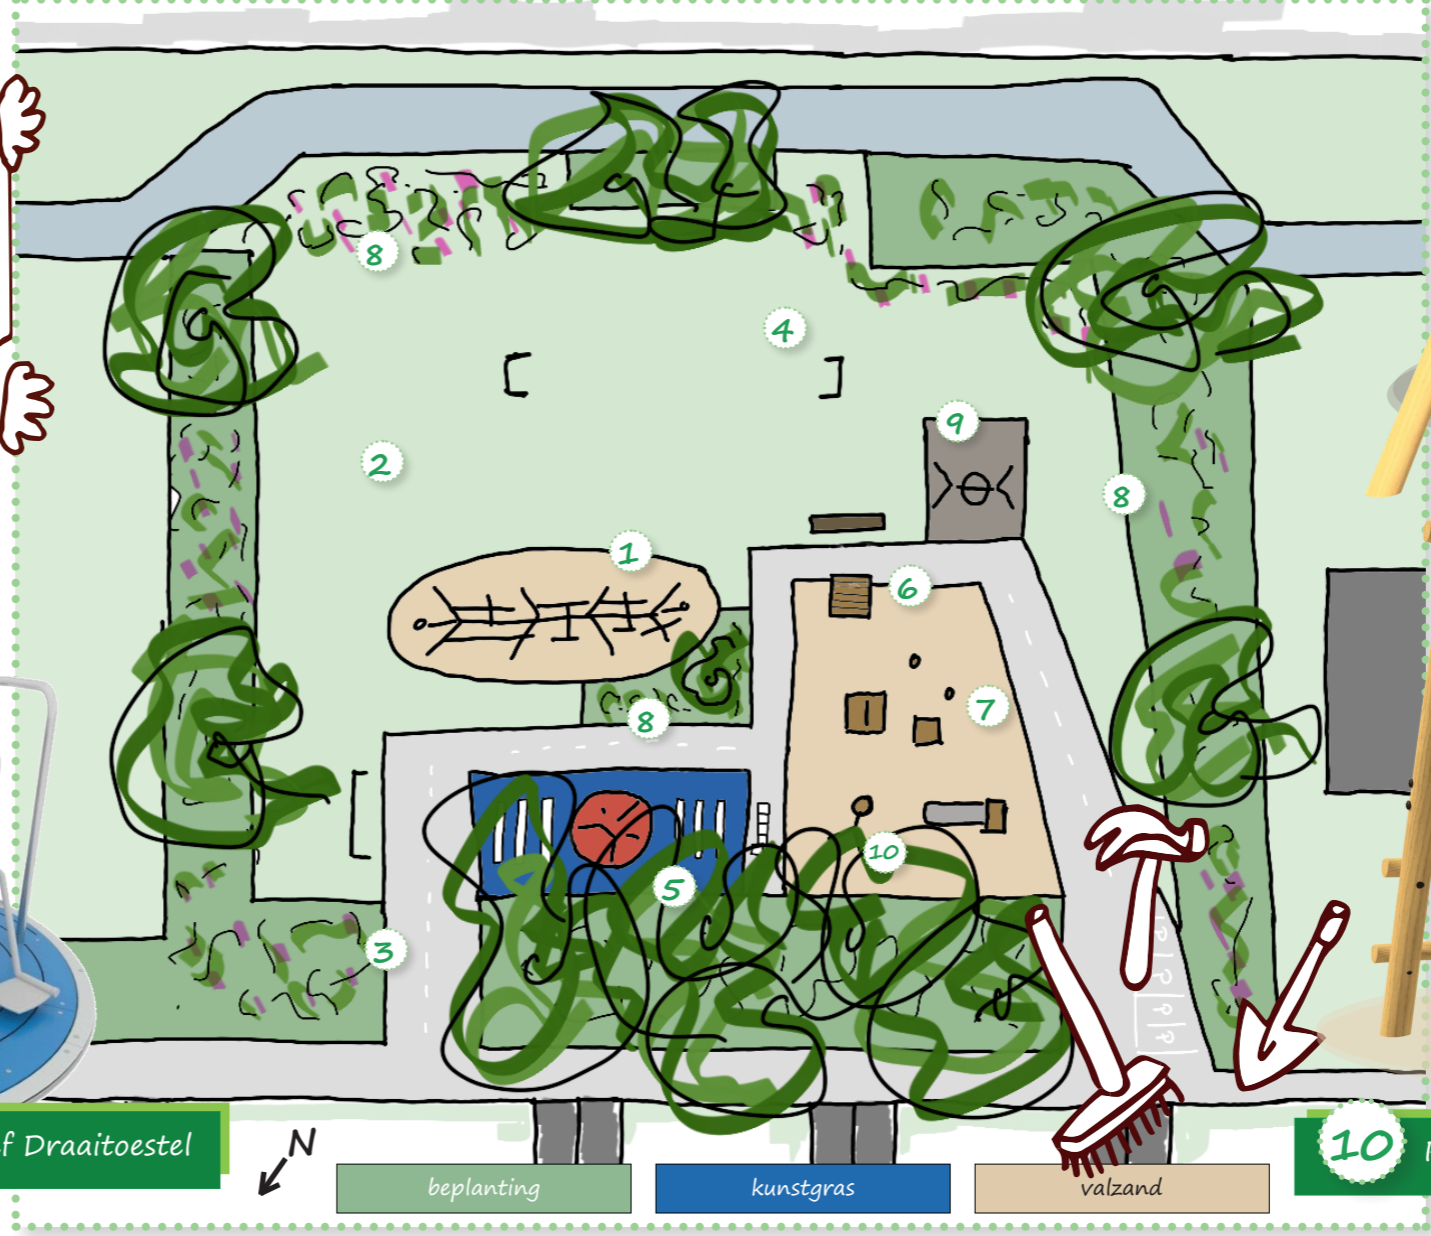

## Schetsontwerp nieuwe speelplek Mijdrecht!

Bij het maken van het ontwerp hebben we goed geluisterd naar ouders, kinderen en buurtbewoners. Zij gaven aan dat de huidige speelplekken vaak te klein, saai of onveilig zijn. Daarom komt er nu één grote speelplek, met meer variatie en uitdagende toestellen voor verschillende leeftijden. Denk aan klimtoestellen, ruimte om te rennen en een sportveldje.

1 Ref. Samen spelen op een groot toestel

Ontwerp - Buurmeesterstraat, Mijdrecht

ADVIES • ONTWERP • INSPECTIE • CURSUS

6 Ref. Samen spelen aan de speeltafel

7 Ref. Speelhuis

8 Ref. Biodiversiteit

2 Samen sporten op het veld

3 Ref. Verkeersplein

4 Ref. Doeltjes

5 Ref. Inclusief Draaitoestel

bepanting	kunstgras	valzand
bebouwing	looppad	gras

9 Ref. Nestschommel

10 Ref. Mini glijbaan