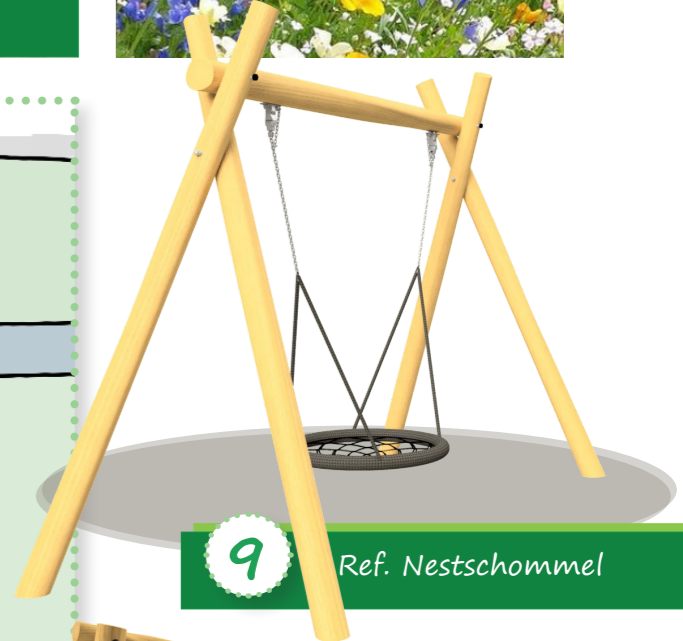

## Schetsontwerp nieuwe speelplek Mijdrecht!

Bij het maken van het ontwerp hebben we goed geluisterd naar ouders, kinderen en buurtbewoners. Zij gaven aan dat de huidige speelplekken vaak te klein, saai of onveilig zijn. Daarom komt er nu één grote speelplek, met meer variatie en uitdagende toestellen voor verschillende leeftijden. Denk aan klimtoestellen, ruimte om te rennen en een sportveldje.

3 Ref. Verkeersplein

4 Ref. Doeltjes

5 Ref. Inclusief Draaitoestel

bepanting	kunstgras	valzand
bebouwing	looppad	gras

9 Ref. Nestschommel

10 Ref. Mini glijbaan